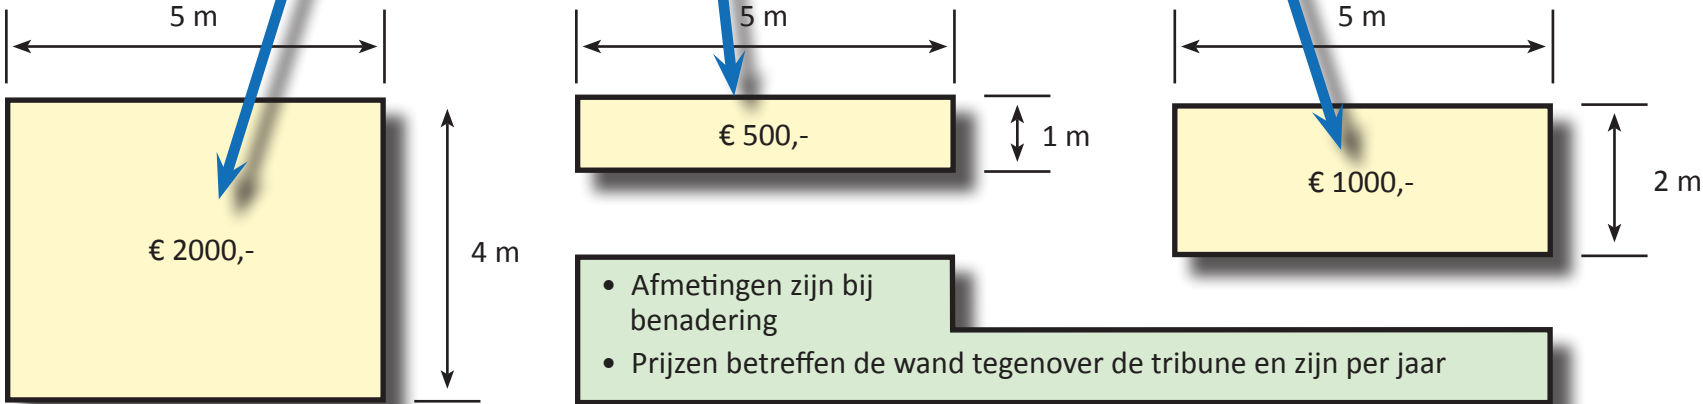

Wand boven tribune
50% korting

Zijwanden 20% korting

- In kleur op speciaal reclaimedoek
- Exclusief éénmalige kosten maken doek
- Exclusief BTW

ING: 4443152
KvK: 52583155
www.binnensport-leiderdorp.nl

Interesse in adverteren in sporthal De Bloemer?

Neem dan contact op met:
Secretariaat stichting BOL
Dr. K. (Koen) Donker van Heel
Baljuwstraat 6
2352 TH Leiderdorp
T: 071-5225441
M: 06-28381466